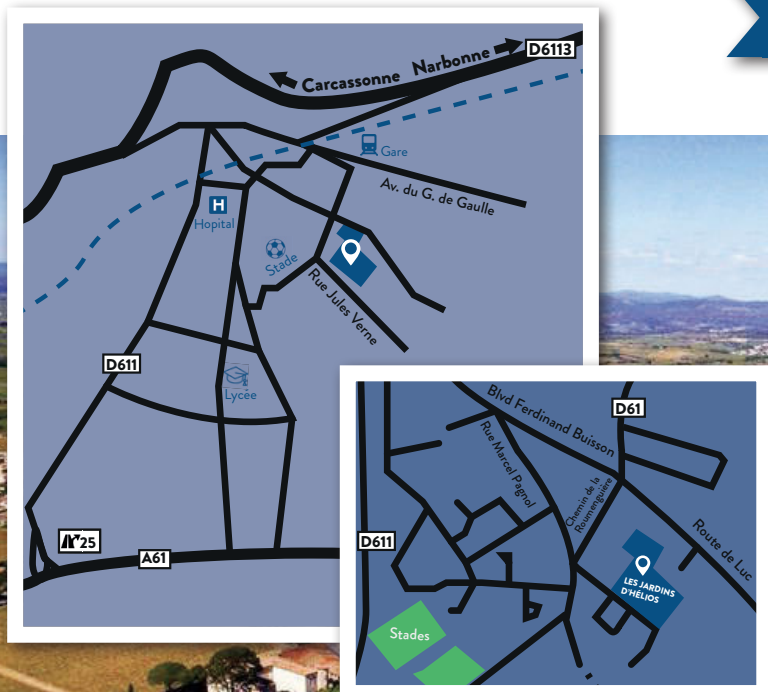

LES JARDINS D'HÉLIOS

VOTRE TERRAIN À BÂTIR
À LÉZIGNAN-CORBIÈRES

Parallèle
PROMOTION

**27 PARCELLES
DE 189 À 1 212 M²
À PARTIR DE 30 900 €**

À PROXIMITÉ

Collège et lycée «L'Amandier», centre de formation d'apprentis «Henri Martin», stades de la Roumengière, salon de coiffure, petits commerces de proximité.
Centre-ville à 10 minutes à pied.
Vue imprenable sur les vignes.

LOCALISATION

44 Av Paul Sabatier
Z.I la Coupe
11100 NARBONNE

04 30 44 43 40
info@parallelepro.fr
www.parallelepro.fr